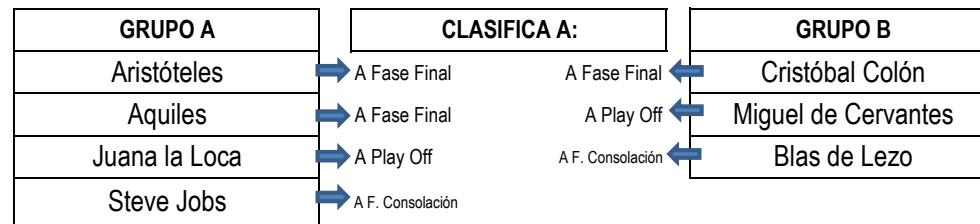

P Off	PLAY OFF PROMOCIÓN:	JUANA LA LOCA	0	-	MIGUEL DE CERVANTES	8

SEMIFINALES COPA PRIMAVERA - FASE FINAL

SF1i	SEMIFINAL 1 IDA	MIGUEL DE CERVANTES	0	ARISTÓTELES	4
SF2i	SEMIFINAL 2 IDA	AQUILES	1	CRISTÓBAL COLÓN	2

SF1v	SEMIFINAL 1 VUELTA	ARISTÓTELES	5	MIGUEL DE CERVANTES	5
SF2v	SEMIFINAL 2 VUELTA	CRISTÓBAL COLÓN	7	AQUILES	1

FINALES

FT i	FINAL TORNEO IDA	ARISTÓTELES	1	CRISTÓBAL COLÓN	0
FC i	3º/4º PUESTO FINAL IDA	MIGUEL DE CERVANTES	2	AQUILES	5

FT v	FINAL TORNEO VUELTA	CRISTÓBAL COLÓN		ARISTÓTELES	
FC v	3º/4º PUESTO FINAL VUELTA	AQUILES		MIGUEL DE CERVANTES	

FASE DE CONSOLACIÓN (5º/6º y 7º PUESTO)

FC1	FASE DE CONSOLACIÓN	STEVE JOBS	0	BLAS DE LEZO	5
FC2	FASE DE CONSOLACIÓN	STEVE JOBS	0	JUANA LA LOCA	5
FC3	FASE DE CONSOLACIÓN	BLAS DE LEZO	10	JUANA LA LOCA	2

FC4	FASE DE CONSOLACIÓN	BLAS DE LEZO	5	STEVE JOBS	0
FC5	FASE DE CONSOLACIÓN	JUANA LA LOCA	5	STEVE JOBS	0
FC6	FASE DE CONSOLACIÓN	JUANA LA LOCA	6	BLAS DE LEZO	7

Patrocinador Oficial:

Socios Patrocinadores: