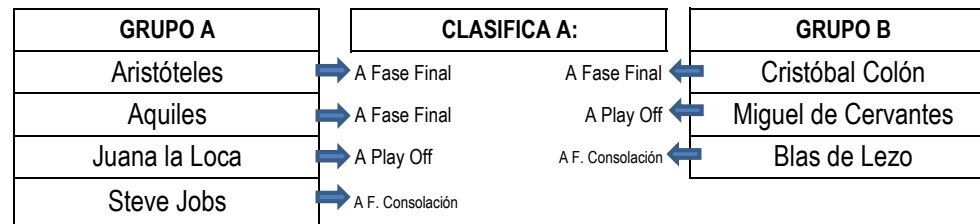

P Off	PLAY OFF PROMOCIÓN:	JUANA LA LOCA	0	-	MIGUEL DE CERVANTES	8

SEMIFINALES COPA PRIMAVERA - FASE FINAL

SF1i	SEMIFINAL 1 IDA	MIGUEL DE CERVANTES	0	ARISTÓTELES	4
SF2i	SEMIFINAL 2 IDA	AQUILES	1	CRISTÓBAL COLÓN	2

SF1v	SEMIFINAL 1 VUELTA	ARISTÓTELES	5	MIGUEL DE CERVANTES	5
SF2v	SEMIFINAL 2 VUELTA	CRISTÓBAL COLÓN	7	AQUILES	1

FINALES

FT i	FINAL TORNEO IDA	ARISTÓTELES		CRISTÓBAL COLÓN	
FC i	3º/4º PUESTO FINAL IDA	MIGUEL DE CERVANTES		AQUILES	

FT v	FINAL TORNEO VUELTA	CRISTÓBAL COLÓN		ARISTÓTELES	
FC v	3º/4º PUESTO FINAL VUELTA	AQUILES		MIGUEL DE CERVANTES	

FASE DE CONSOLACIÓN (5º/6º y 7º PUESTO)

FC1	FASE DE CONSOLACIÓN	STEVE JOBS	0	BLAS DE LEZO	5
FC2	FASE DE CONSOLACIÓN	STEVE JOBS	0	JUANA LA LOCA	5
FC3	FASE DE CONSOLACIÓN	BLAS DE LEZO	10	JUANA LA LOCA	2

FC4	FASE DE CONSOLACIÓN	BLAS DE LEZO	5	STEVE JOBS	0
FC5	FASE DE CONSOLACIÓN	JUANA LA LOCA	5	STEVE JOBS	0
FC6	FASE DE CONSOLACIÓN	JUANA LA LOCA	6	BLAS DE LEZO	7

fp

Patrocinador Oficial:

Socios Patrocinadores: